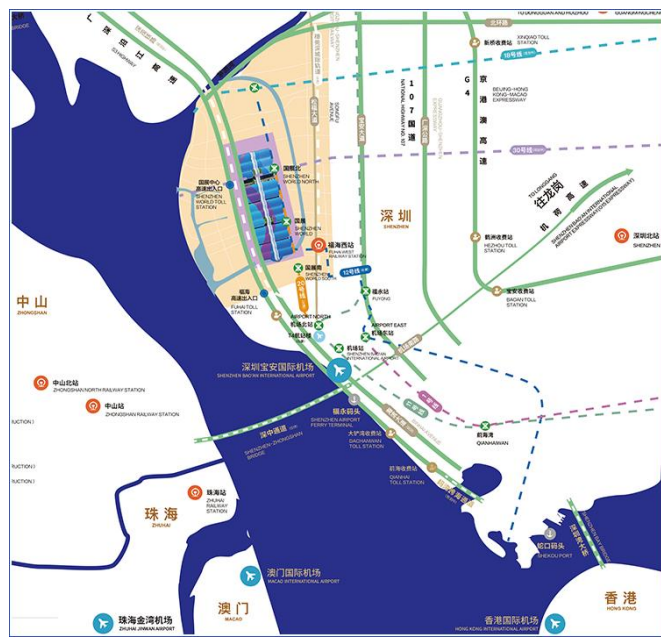

展位规格：6m*6m=36 m² → 6m*9m=54 m² → 6m*12m=72 m² → 6m*18m=108 m² 及以上

内资企业：1380.00 元/m² 境外企业：USD380.00/m²

参展流程

展会日程安排

布展期: 2026年08月24日 星期一 09:00 -21:00
 2026年08月25日 星期二 09:00 -22:00
开展期: 2026年08月26日 星期三 09:00 -17:00
 2026年08月27日 星期四 09:00 -17:00
 2026年08月28日 星期五 09:00 -15:00
撤展期: 2026年08月28日 星期五 15:00 -22:00

展馆交通路线

深圳地铁 12\20 号线 国展站

12 号线 运行时间: 6:20-23:00
20 号线 运行时间: 7:00-22:00

深圳宝安机场 → 深圳国际会展中心

展馆位于深圳宝安国际机场以北, 距深圳机场 T3 航站楼约 7km, 距 T4 枢纽仅 3km。

地铁 20 号线国展站 C1、C2 出口可直达展馆**南登录大厅**

罗湖火车站

深圳火车站 → **深圳国际会展中心**, 深圳火车站乘地铁 1 号线换乘地铁 12 号线国展站 C1、C2 出口可直达展馆南登录大厅。

深圳北高铁站

深圳北站 → **深圳国际会展中心**, 深圳北站乘地铁 5 号线换乘地铁 12 号线国展站 C1、C2 出口可直达展馆南登录大厅。

穿梭巴士

展馆紧临沿江高速, 经由“**国际会展中心**”和“**福海**”两个收费站可直通展馆。配备智慧公交, 接驳地铁 11 号线塘尾站和机场, 在展馆和周边的地铁站、巴士场站、商业中心区、酒店等地往返。在展厅周围设有临时停车位 4,054 个, 可供卡车、巴士和小车进行临时停放。